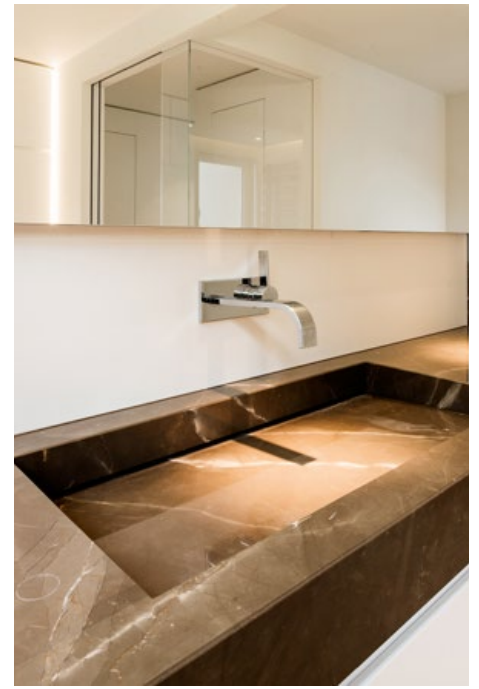

## Ein ehemaliger Speicher wird zum individuellen Rückzugsbereich

Ein Zusammenspiel zweier Geschosse, in denen familiäres Zusammenleben stattfindet und gleichzeitig auch Orte entstehen, an die man sich zurückziehen kann – diese Vorstellung hatte eine Familie, als sie sich entschied, das über ihrer Wohnung liegende 100 m<sup>2</sup> große Dachgeschoss zu renovieren. Mit ihrem Wunsch nach einem modernen Rückzugsbereich mit Bad, Ankleide, Gäste-WC und Küche wandte sie sich an den Stuttgarter Innenarchitekten Cyrus Ghanai, der ein passendes Raumkonzept präsentierte und zusammen mit apartment#4 das gesamte Interieur entwarf, koordinierte und umsetzte.

Der einst dunkle Speicher mit Schrägen und kleinen Räumen ist nicht mehr wiederzuerkennen: Helle, große Räume mit eleganten, maßgeschneiderten Details – so lässt sich das Dachgeschoss heute zusammenfassend beschreiben. Doch zunächst hieß es, den Bestand zu berücksichtigen und raffinierte Wohn-Lösungen zu finden. So legte Cyrus Ghanai beispielsweise für das Bad mit integrierter Ankleide zwei Räume zusammen; die tragende Trennwand wurde mit einem Stahlträger abgefangen und die nicht gewünschten

Schrägen einer Gaube verschwinden geschickt hinter einer vorgesetzten Wand, so dass der Zwischenraum optimal als zusätzliche Staufläche genutzt werden kann. Auch in der großen begehbaren Dusche wurde bereits vorhandene Installation einfach in einem praktischen Sitzpodest versteckt. Das Ziel, Bestehendes und Neues zu einem harmonischen Ensemble zu verbinden, wird im Material- und Farbkonzept konsequent weitergeführt. Ein grau-weiß geölter Eiche-Parkettboden und weißlackierte Wände bestimmen die Räume. Im Bad und im Gäste-