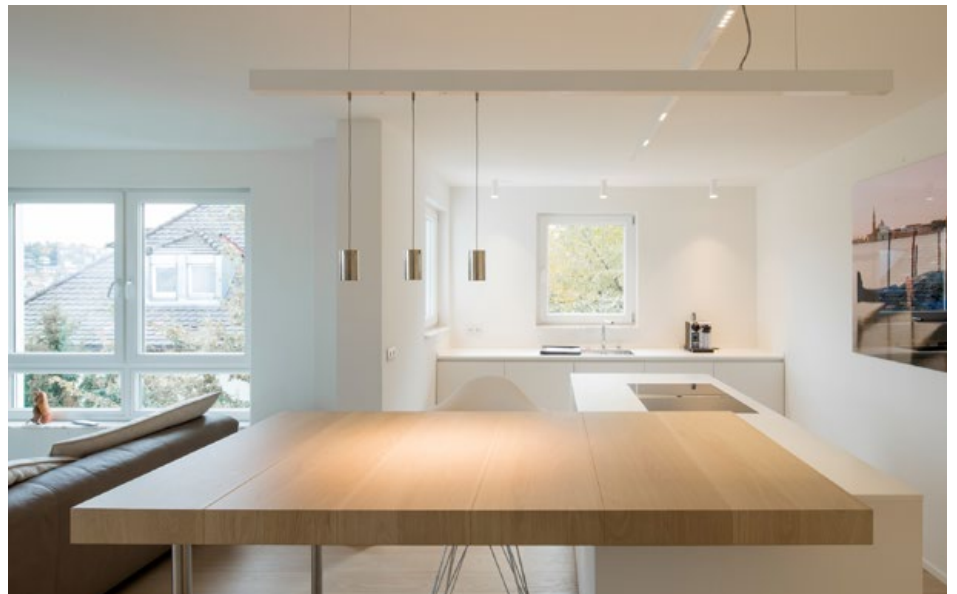

## Ein ehemaliger Speicher wird zum individuellen Rückzugsbereich

Ein Zusammenspiel zweier Geschosse, in denen familiäres Zusammenleben stattfindet und gleichzeitig auch Orte entstehen, an die man sich zurückziehen kann – diese Vorstellung hatte eine Familie, als sie sich entschied, das über ihrer Wohnung liegende 100 m<sup>2</sup> große Dachgeschoss zu renovieren. Mit ihrem Wunsch nach einem modernen Rückzugsbereich mit Bad, Ankleide, Gäste-WC und Küche wandte sie sich an den Stuttgarter Innenarchitekten Cyrus Ghanai, der ein passendes Raumkonzept präsentierte und zusammen mit apartment#4 das gesamte Interieur entwarf, koordinierte und umsetzte.

Der einst dunkle Speicher mit Schrägen und kleinen Räumen ist nicht mehr wiederzuerkennen: Helle, große Räume mit eleganten, maßgeschneiderten Details – so lässt sich das Dachgeschoss heute zusammenfassend beschreiben. Doch zunächst hieß es, den Bestand zu berücksichtigen und raffinierte Wohn-Lösungen zu finden. So legte Cyrus Ghanai beispielsweise für das Bad mit integrierter Ankleide zwei Räume zusammen; die tragende Trennwand wurde mit einem Stahlträger abgefangen und die nicht gewünschten

Schrägen einer Gaube verschwinden geschickt hinter einer vorgesetzten Wand, so dass der Zwischenraum optimal als zusätzliche Staufläche genutzt werden kann. Auch in der großen begehbaren Dusche wurde bereits vorhandene Installation einfach in einem praktischen Sitzpodest versteckt. Das Ziel, Bestehendes und Neues zu einem harmonischen Ensemble zu verbinden, wird im Material- und Farbkonzept konsequent weitergeführt. Ein grau-weiß geölter Eiche-Parkettboden und weißlackierte Wände bestimmen die Räume. Im Bad und im Gäste-