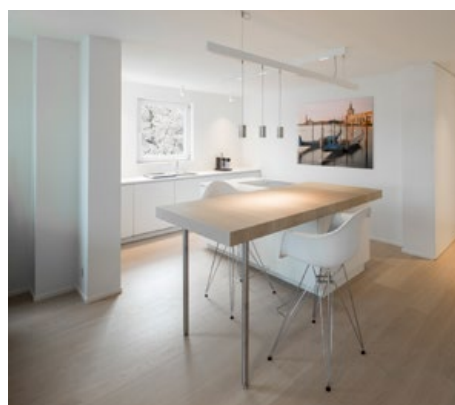

## Ein ehemaliger Speicher wird zum individuellen Rückzugsbereich

Ein Zusammenspiel zweier Geschosse, in denen familiäres Zusammenleben stattfindet und gleichzeitig auch Orte entstehen, an die man sich zurückziehen kann – diese Vorstellung hatte eine Familie, als sie sich entschied, das über ihrer Wohnung liegende 100 m<sup>2</sup> große Dachgeschoss zu renovieren. Mit ihrem Wunsch nach einem modernen Rückzugsbereich mit Bad, Ankleide, Gäste-WC und Küche wandte sie sich an den Stuttgarter Innenarchitekten Cyrus Ghanai, der ein passendes Raumkonzept präsentierte und zusammen mit apartment#4 das gesamte Interieur entwarf, koordinierte und umsetzte.

Der einst dunkle Speicher mit Schrägen und kleinen Räumen ist nicht mehr wiederzuerkennen: Helle, große Räume mit eleganten, maßgeschneiderten Details – so lässt sich das Dachgeschoss heute zusammenfassend beschreiben. Doch zunächst hieß es, den Bestand zu berücksichtigen und raffinierte Wohn-Lösungen zu finden. So legte Cyrus Ghanai beispielsweise für das Bad mit integrierter Ankleide zwei Räume zusammen; die tragende Trennwand wurde mit einem Stahlträger abgefangen und die nicht gewünschten

Schrägen einer Gaube verschwinden geschickt hinter einer vorgesetzten Wand, so dass der Zwischenraum optimal als zusätzliche Staufläche genutzt werden kann. Auch in der großen begehbaren Dusche wurde bereits vorhandene Installation einfach in einem praktischen Sitzpodest versteckt. Das Ziel, Bestehendes und Neues zu einem harmonischen Ensemble zu verbinden, wird im Material- und Farbkonzept konsequent weitergeführt. Ein grau-weiß geölter Eiche-Parkettboden und weißlackierte Wände bestimmen die Räume. Im Bad und im Gäste-