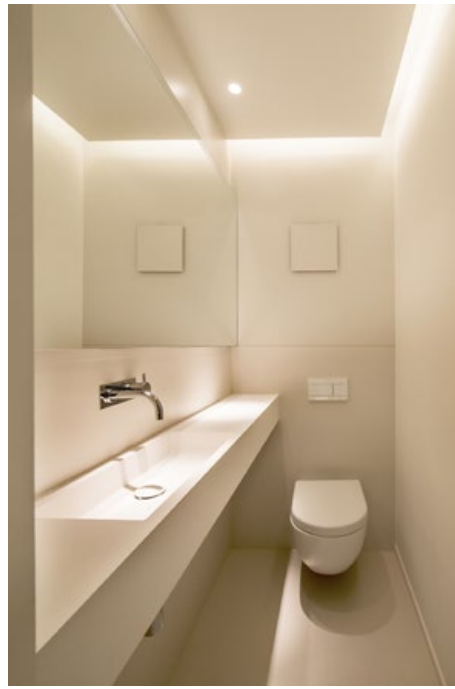

Der einst dunkle Speicher mit Schrägen und kleinen Räumen ist nicht mehr wiederzuerkennen: Helle, große Räume mit eleganten, maßgeschneiderten Details – so lässt sich das Dachgeschoss heute zusammenfassend beschreiben. Doch zunächst hieß es, den Bestand zu berücksichtigen und raffinierte Wohn-Lösungen zu finden. So legte Cyrus Ghanai beispielsweise für das Bad mit integrierter Ankleide zwei Räume zusammen; die tragende Trennwand wurde mit einem Stahlträger abgefangen und die nicht gewünschten

Schrägen einer Gaube verschwinden geschickt hinter einer vorgesetzten Wand, so dass der Zwischenraum optimal als zusätzliche Staufläche genutzt werden kann. Auch in der großen begehbaren Dusche wurde bereits vorhandene Installation einfach in einem praktischen Sitzpodest versteckt. Das Ziel, Bestehendes und Neues zu einem harmonischen Ensemble zu verbinden, wird im Material- und Farbkonzept konsequent weitergeführt. Ein grau-weiß geölter Eiche-Parkettboden und weißlackierte Wände bestimmen die Räume. Im Bad und im Gäste-

WC sorgen großformatige, weiße Keramikfliesen an den Wänden und der dunkle Naturstein des Waschtischs sowie der Duschrückwand für eine optisches Wechselspiel. Vervollständigt wird das neue Wohnerlebnis durch eine individuelle Lichtplanung. Aufbaustrahler im Bad, Pendelleuchten in der Küche und zurückversetzte Lichtvouten in abgehängten Decken und in den Einbaumöbeln lassen das neue, alte Dachgeschoss im modernen Glanz erscheinen.